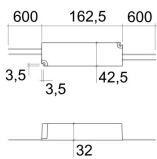

GALLERY IMAGES

ADDITIONAL INFORMATION

soluciones@ims.com.es • Tel 93 751 38 15

Referencia	IMS-07-265
Potencia	60W
Índice de Protección	IP67