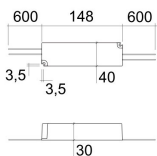

FUENTE DE ALIMENTACIÓN 36W

IMS-08-264

- AC 47-63Hz 90-264V
- DC 127-370V
- 148x40x30mm
- 36W 24V / 0-1,5A

Solicite información: Ref. IMS-07-264
en info@ims.com.es

Category: [Equipos](#)

Tag: [Fuente alimentacion](#)

GALLERY IMAGES

ADDITIONAL INFORMATION

soluciones@ims.com.es • Tel 93 751 38 15

Referencia	IMS-07-264
Potencia	36W
Índice de Protección	IP67