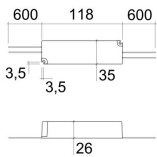

FUENTE DE ALIMENTACIÓN 20W

IMS-08-268

- AC 47-63Hz 90-264V
- DC 127-370V
- 118x35x26mm
- 20W 12V / 1,67A

Solicite información: Ref. IMS-07-268
en info@ims.com.es

Category: [Equipos](#)

Tag: [Fuente alimentacion](#)

GALLERY IMAGES

ADDITIONAL INFORMATION

soluciones@ims.com.es • Tel 93 751 38 15

Referencia	IMS-07-268
Potencia	20W
Índice de Protección	IP67