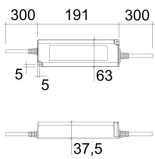

FUENTE DE ALIMENTACIÓN 150W

IMS-08-267

- AC 47-63Hz 180-305V
- DC 254-431V
- 191x63x37,5mm
- 151,2W 24V / 0-6,3A

Solicite información: Ref. IMS-07-267
en info@ims.com.es

Category: [Equipos](#)

Tag: [Fuente alimentacion](#)

GALLERY IMAGES

ADDITIONAL INFORMATION

soluciones@ims.com.es • Tel 93 751 38 15

Referencia	IMS-07-267
Potencia	151,2W
Índice de Protección	IP67