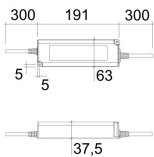

GALLERY IMAGES

ADDITIONAL INFORMATION