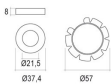

EMPOTRABLE SUELO INOXIDABLE LUZ CÁLIDA

IMS-07-291

- Acero inoxidable
- Ø37,4mm
- DC 12V
- 0,4W
- Luz Cálida: 3500K

Solicite información: Ref. IMS-07-291
en info@ims.com.es

Categorías: [empotrable suelo](#), [Out](#)

Etiquetas: [Empotrado](#), [Exterior](#), [Luz Cálida](#)

GALLERY IMAGES

ADDITIONAL INFORMATION

Referencia	IMS-07-291
Color	Inox
Potencia	0,4W
Temperatura de Color	3500K
Índice de Protección	IP67