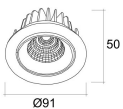

GALLERY IMAGES