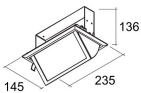

GALLERY IMAGES