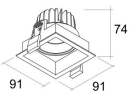

GALLERY IMAGES