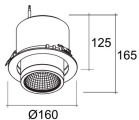

DOWNLIGHT ORIENTABLE LED EMPOTRADO BLANCO CIRCULAR DE 160MM LUZ NATURAL

IMS-01-033

- Cuerpo de aluminio blanco
- AC 220-240
- Aro de Ø160mm
- LUZ NATURAL: 4000K

Solicite información: Ref. IMS-01-033
en info@ims.com.es

Categories: [Downlight Orientable LED](#), [In](#)
Tags: [Circular](#), [Downlight](#), [Empotrado](#), [Interior](#),
[Luz Natural](#), [Orientable](#)

GALLERY IMAGES

ADDITIONAL INFORMATION

Referencia	IMS-01-033
Color	Blanco
Flujo	2150lm
Potencia	25W
Voltaje	AC 220-240
Temperatura de Color	4000K
Aplicación	Interior
Índice de Protección	IP20