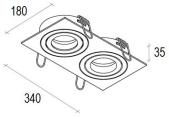

ADDITIONAL INFORMATION

Referencia	IMS-01-056
Color	Aluminio nodizado
Potencia	2x75W
Voltaje	220-240V
Aplicación	Interior
Índice de Protección	IP20