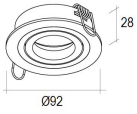

**DOWNLIGHT ORIENTABLE
EMPOTRADO CIRCULAR
BASCULANTE 50W ALUMINIO
BLANCO**

IMS-01-045

- Aluminio blanco
- 220-240V
- 92mm
- Lámpara QR-CBC51
- Compatible lámpara led
- Portalámparas GU10

Solicite información: Ref.

IMS-01-045 en info@ims.com.es

Categorías: [Downlight Orientable](#), [In](#)

Etiquetas: [Cuadrado](#), [Downlight](#), [Empotrado](#),
[Interior](#), [Orientable](#)

GALLERY IMAGES

ADDITIONAL INFORMATION

Referencia	IMS-01-045
Color	Blanco
Potencia	50W
Voltaje	220-240V
Aplicación	Interior
Índice de Protección	IP20