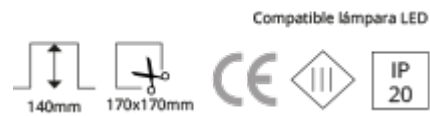

### **IMS-01-042**

- Acero
- 220-240V
- 206mm
- Lámpara QR-LP-111
- Compatible lámpara led
- Portalámparas GU10

Solicite información: Ref. IMS-01-042  
en [info@ims.com.es](mailto:info@ims.com.es)

---

**Categories:** [Downlight Orientable](#), [In](#)  
**Tags:** [Cuadrado](#), [Downlight](#), [Empotrado](#),  
[Interior](#), [Orientable](#)