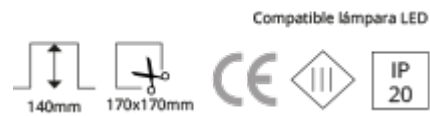

### **IMS-01-041**

- Acero
- 220-240V
- 206mm
- Lámpara QR-LP-111
- Compatible lámpara led
- Portalámparas GU10

Solicite información: Ref. IMS-01-041  
en [info@ims.com.es](mailto:info@ims.com.es)

---

**Categories:** [Downlight Orientable](#), [In](#)  
**Tags:** [Cuadrado](#), [Downlight](#), [Empotrado](#),  
[Interior](#), [Orientable](#)