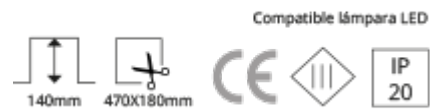

### IMS-01-167

- Acero blanco
- 220-240V
- 350x206mm
- Lámpara QR-LP-111
- Compatible lámpara led
- Portalámparas GU10

Solicite información: Ref.

IMS-01-167 en [info@ims.com.es](mailto:info@ims.com.es)

---

## ADDITIONAL INFORMATION

<b>Referencia</b>	IMS-01-167
<b>Color</b>	Blanco
<b>Potencia</b>	3x75W
<b>Voltaje</b>	220-240V
<b>Aplicación</b>	Interior
<b>Índice de Protección</b>	IP20