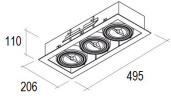

ADDITIONAL INFORMATION

Referencia	IMS-01-167
Color	Blanco
Potencia	3x75W
Voltaje	220-240V
Aplicación	Interior
Índice de Protección	IP20