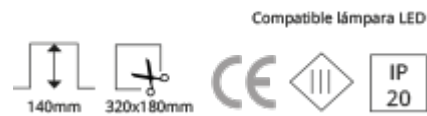

## **DOWNLIGHT HALÓGENO 2X75W ORIENTABLE EMPOTRADO CUADRADO EN ACERO GRIS**

### **IMS-01-044**

- Acero
- 220-240V
- 350x206mm
- Lámpara QR-LP-111
- Compatible lámpara led
- Portalámparas GU10

Solicite información: Ref. IMS-01-044  
en [info@ims.com.es](mailto:info@ims.com.es)

---

## ADDITIONAL INFORMATION

<b>Referencia</b>	IMS-01-044
<b>Color</b>	Gris
<b>Potencia</b>	2x75W
<b>Voltaje</b>	220-240V
<b>Aplicación</b>	Interior
<b>Índice de Protección</b>	IP20