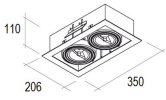

ADDITIONAL INFORMATION

Referencia	IMS-01-044
Color	Gris
Potencia	2x75W
Voltaje	220-240V
Aplicación	Interior
Índice de Protección	IP20