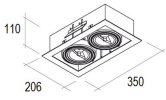

DOWNLIGHT HALÓGENO 2X75W ORIENTABLE EMPOTRADO CUADRADO EN ACERO BLANCO

IMS-01-043

- Acero
- 220-240V
- 350x206mm
- Lámpara QR-LP-111
- Compatible lámpara led
- Portalámparas GU10

Solicite información: Ref. IMS-01-043
en info@ims.com.es

Categories: [Downlight Orientable](#), [In](#)
Tags: [Cuadrado](#), [Downlight](#), [Empotrado](#),
[Interior](#), [Orientable](#)

GALLERY IMAGES

ADDITIONAL INFORMATION

Referencia	IMS-01-043
Color	Blanco
Potencia	2x75W
Voltaje	220-240V
Aplicación	Interior
Índice de Protección	IP20