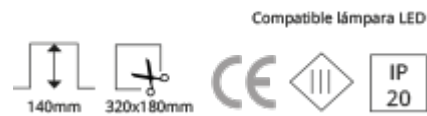

DOWNLIGHT HALÓGENO 2X75W ORIENTABLE EMPOTRADO CUADRADO EN ACERO BLANCO

IMS-01-043

- Acero
- 220-240V
- 350x206mm
- Lámpara QR-LP-111
- Compatible lámpara led
- Portalámparas GU10

Solicite información: Ref. IMS-01-043
en info@ims.com.es

Categories: [Downlight Orientable](#), [In](#)
Tags: [Cuadrado](#), [Downlight](#), [Empotrado](#),
[Interior](#), [Orientable](#)

GALLERY IMAGES

ADDITIONAL INFORMATION

Referencia	IMS-01-043
Color	Blanco
Potencia	2x75W
Voltaje	220-240V
Aplicación	Interior
Índice de Protección	IP20