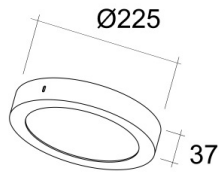

ADDITIONAL INFORMATION

Referencia	IMS-01-013
Color	Blanco
Flujo	1432lm
Potencia	18W
Voltaje	AC 220-240
Temperatura de Color	4000K
Aplicación	Interior
Índice de Protección	IP20