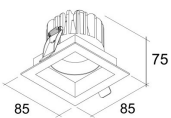

GALLERY IMAGES