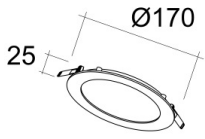

DOWNLIGHT FIJO LED EMPOTRADO CIRCULAR BLANCO DE 170MM LUZ CÁLIDA

IMS-01-005

- Cuerpo de aluminio blanco y difusor en policarbonato opal
- AC 220-240V
- 170 mm de diámetro.
- LUZ CÁLIDA: 3000K

Solicite información: Ref. IMS-01-005 en info@ims.com.es

Categories: [Downlight fijo LED](#), [In](#)

Tags: [Circular](#), [Downlight](#), [Empotrado](#), [Interior](#), [Luz Cálida](#)

GALLERY IMAGES

ADDITIONAL INFORMATION

Referencia	IMS-01-005
Color	Blanco
Flujo	719lm
Potencia	12W
Voltaje	AC 220-240
Temperatura de Color	3000K
Índice de Protección	IP20
Aplicación	Interior