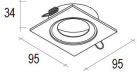

ADDITIONAL INFORMATION

Referencia	IMS-01-133
Color	Blanco
Potencia	50W
Voltaje	12V
Aplicación	Interior
Índice de Protección	IP20