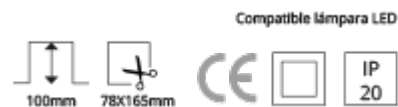

**DOWNLIGHT DOBLE ORIENTABLE
EMPOTRADO CUADRADO
BASCULANTE 2X50W ALUMINIO
NEGRO**

IMS-01-052

- Aluminio blanco
- 220-240V
- 174x93mm
- Lámpara QR-CBC51
- Compatible lámpara led
- Portalámparas GU10

Solicite información: Ref. IMS-01-052
en info@ims.com.es

Categories: [Downlight Orientable](#), [In](#)
Tags: [Cuadrado](#), [Downlight](#), [Empotrado](#),
[Interior](#), [Orientable](#)

GALLERY IMAGES

ADDITIONAL INFORMATION

Referencia	IMS-01-052
Color	Negro
Potencia	2x50W
Voltaje	220-240V
Aplicación	Interior
Índice de Protección	IP20