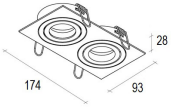

**DOWNLIGHT DOBLE ORIENTABLE
EMPOTRADO CUADRADO
BASCULANTE 2X50W ALUMINIO
NEGRO**

IMS-01-052

- Aluminio blanco
- 220-240V
- 174x93mm
- Lámpara QR-CBC51
- Compatible lámpara led
- Portalámparas GU10

Solicite información: Ref. IMS-01-052
en info@ims.com.es

Categories: [Downlight Orientable](#), [In](#)
Tags: [Cuadrado](#), [Downlight](#), [Empotrado](#),
[Interior](#), [Orientable](#)

GALLERY IMAGES

ADDITIONAL INFORMATION

Referencia	IMS-01-052
Color	Negro
Potencia	2x50W
Voltaje	220-240V
Aplicación	Interior
Índice de Protección	IP20