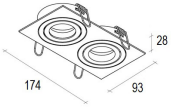

**DOWNLIGHT DOBLE ORIENTABLE
EMPOTRADO CUADRADO
BASCULANTE 2X50W ALUMINIO
BLANCO**

IMS-01-051

- Aluminio blanco
- 220-240V
- 174x93mm
- Lámpara QR-CBC51
- Compatible lámpara led
- Portalámparas GU10

Solicite información: Ref. IMS-01-051
en info@ims.com.es

Categories: [Downlight Orientable](#), [In](#)
Tags: [Cuadrado](#), [Downlight](#), [Empotrado](#),
[Interior](#), [Orientable](#)

GALLERY IMAGES

ADDITIONAL INFORMATION

Referencia	IMS-01-051
Color	Blanco
Potencia	2x50W
Voltaje	220-240V
Aplicación	Interior
Índice de Protección	IP20