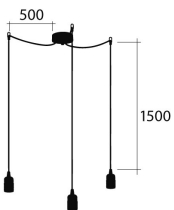

GALLERY IMAGES