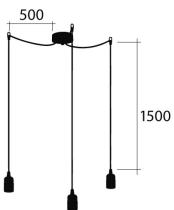

COLGANTE MANGUERA TEXTIL X3-PAN DE ORO

IMS-06-220

- long. 1500mm
- AC 220-240V
- 3x60W
- Portalámparas E27

Solicite información: Ref. IMS-06-220
en info@ims.com.es

Categories: [Colgante cable](#), [Vintage](#)

Tags: [Colgante](#), [retro](#), [vintage](#)

GALLERY IMAGES

ADDITIONAL INFORMATION

Referencia	IMS-06-220
Potencia	3x60W
Índice de Protección	IP20