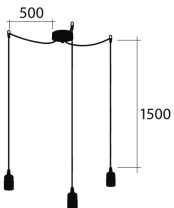

COLGANTE MANGUERA TEXTIL X3-PAN DE COBRE

IMS-06-221

- long. 1500mm
- AC 220-240V
- 3x60W
- Portalámparas E27

Solicite información: Ref. IMS-06-221
en info@ims.com.es

Categories: [Colgante cable](#), [Vintage](#)

Tags: [Colgante](#), [retro](#), [vintage](#)

GALLERY IMAGES

ADDITIONAL INFORMATION

Referencia	IMS-06-221
Potencia	3x60W
Índice de Protección	IP20