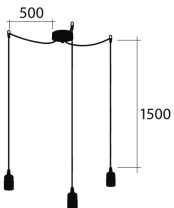

COLGANTE MANGUERA TEXTIL X3-NEGRO Y CABLE ROJO

IMS-06-218

- long. 1500mm
- AC 220-240V
- 3x60W
- Portalámparas E27

Solicite información: Ref. IMS-06-218
en info@ims.com.es

Categories: [Colgante cable](#), [Vintage](#)

Tags: [Colgante](#), [retro](#), [vintage](#)

GALLERY IMAGES

ADDITIONAL INFORMATION

Referencia	IMS-06-218
Potencia	3x60W
Índice de Protección	IP20