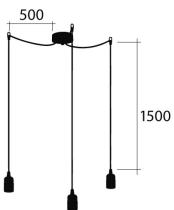

COLGANTE MANGUERA TEXTIL X3-BLANCO Y CABLE ROJO

IMS-06-216

- long. 1500mm
- AC 220-240V
- 3x60W
- Portalámparas E27

Solicite información: Ref. IMS-06-216
en info@ims.com.es

Categories: [Colgante cable](#), [Vintage](#)

Tags: [Colgante](#), [retro](#), [vintage](#)

GALLERY IMAGES

ADDITIONAL INFORMATION

Referencia	IMS-06-216
Potencia	3x60W
Índice de Protección	IP20