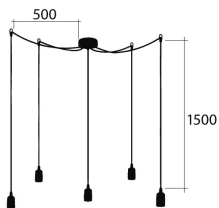

COLGANTE MANGUERA TEXTIL ARAÑA X5 - NEGRO Y CABLE ROJO

IMS-06-224

- long. 1500mm
- AC 220-240V
- 5x60W
- Portalámparas E27

Solicite información: Ref. IMS-06-224
en info@ims.com.es

Categories: [Colgante cable](#), [Vintage](#)

Tags: [Colgante](#), [retro](#), [vintage](#)

GALLERY IMAGES

ADDITIONAL INFORMATION

Referencia	IMS-06-224
Potencia	5x60W
Índice de Protección	IP20