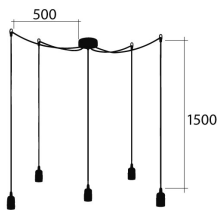

COLGANTE MANGUERA TEXTIL ARAÑA X5 - BLANCO Y CABLE ROJO

IMS-06-222

- long. 1500mm
- AC 220-240V
- 5x60W
- Portalámparas E27

Solicite información: Ref. IMS-06-222
en info@ims.com.es

Categories: [Colgante cable](#), [Vintage](#)

Tags: [Colgante](#), [retro](#), [vintage](#)

GALLERY IMAGES

ADDITIONAL INFORMATION

Referencia	IMS-06-222
Potencia	5x60W
Índice de Protección	IP20