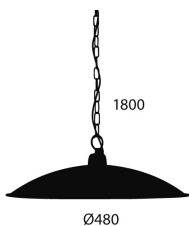

GALLERY IMAGES