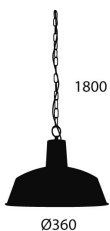

COLGANTE ALUMINIO CADENA Y MANGUERA TEXTIL - Ø360MM NEGRO

IMS-06-171

- Aluminio Negro
- AC 220-240V
- 60W
- Portalámparas E27
- Compatible LED

Solicite información: Ref. IMS-06-171
en info@ims.com.es

Categories: [Colgante Cadena](#), [Vintage](#)

Tags: [Colgante](#), [retro](#), [vintage](#)

GALLERY IMAGES

ADDITIONAL INFORMATION

Referencia	IMS-06-171
Color	Aluminio Negro
Potencia	60W
Índice de Protección	IP20