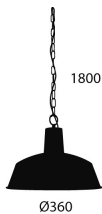

GALLERY IMAGES