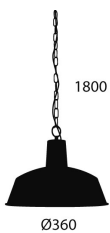

COLGANTE ALUMINIO CADENA Y MANGUERA TEXTIL - Ø360MM COBRE ENVEJECIDO

IMS-06-173

- Cobre envejecido
- AC 220-240V
- 60W
- Portalámparas E27
- Compatible LED

Solicite información: Ref. IMS-06-173
en info@ims.com.es

Categories: [Colgante Cadena](#), [Vintage](#)

Tags: [Colgante](#), [retro](#), [vintage](#)

GALLERY IMAGES

ADDITIONAL INFORMATION

Referencia	IMS-06-173
Color	Cobre envejecido
Potencia	60W
Índice de Protección	IP20