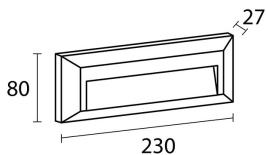

BALIZA EXTERIOR ALUMINIO 2W NEGRA

IMS-07-256

- Aluminio Negro
- 230x80x27mm
- AC 220-240V
- 2W-100lm
- Luz Fría: 6500K

Solicite información: Ref. IMS-07-256
en info@ims.com.es

Categories: [Baliza de pared](#), [Out](#)

Tags: [Baliza](#), [Exterior](#), [Luz Fría](#)

GALLERY IMAGES

ADDITIONAL INFORMATION

Dimensions	230 × 27 × 80 mm
Referencia	IMS-07-255
Color	Negro
Potencia	2W
Flujo	100lm
Temperatura de Color	6500K
Índice de Protección	IP65