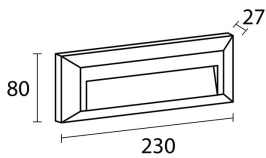

BALIZA EXTERIOR ALUMINIO 2W GRIS

IMS-07-257

- Aluminio gris
- 230x80x27mm
- AC 220-240V
- 2W-100lm
- Luz Fría: 6500K

Solicite información: Ref. IMS-07-257
en info@ims.com.es

Categories: [Baliza de pared](#), [Out](#)

Tags: [Baliza](#), [Exterior](#), [Luz Fría](#)

GALLERY IMAGES

ADDITIONAL INFORMATION

Referencia	IMS-07-257
Color	Gris
Potencia	2W
Flujo	100lm
Temperatura de Color	6500K
Índice de Protección	IP65