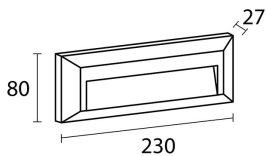

BALIZA EXTERIOR ALUMINIO 2W BLANCA

IMS-07-255

- Aluminio blanco
- 230x80x27mm
- AC 220-240V
- 2W-100lm
- Luz Fría: 6500K

Solicite información: Ref. IMS-07-255
en info@ims.com.es

Categories: [Baliza de pared](#), [Out](#)

Tags: [Baliza](#), [Exterior](#), [Luz Fría](#)

GALLERY IMAGES

ADDITIONAL INFORMATION

Referencia	IMS-07-255
Color	Blanco
Potencia	2W
Flujo	100lm
Temperatura de Color	6500K
Índice de Protección	IP65