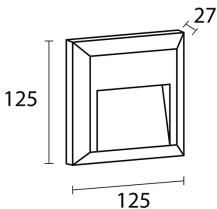

BALIZA EXTERIOR ALUMINIO 1W NEGRA

IMS-07-259

- Aluminio negro
- 125x125x27mm
- AC 220-240V
- 1W-65lm
- Luz Fría: 6500K

Solicite información: Ref. IMS-07-259
en info@ims.com.es

Categories: [Baliza de pared](#), [Out](#)

Tags: [Baliza](#), [Exterior](#), [Luz Fría](#)

GALLERY IMAGES

ADDITIONAL INFORMATION

Referencia	IMS-07-259
Color	Negro
Potencia	1W
Flujo	65lm
Temperatura de Color	6500K
Índice de Protección	IP65