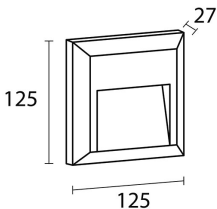

BALIZA EXTERIOR ALUMINIO 1W GRIS

IMS-07-260

- Aluminio gris
- 125x125x27mm
- AC 220-240V
- 1W-65lm
- Luz Fría: 6500K

Solicite información: Ref. IMS-07-260
en info@ims.com.es

Categories: [Baliza de pared](#), [Out](#)
Tags: [Baliza](#), [Exterior](#), [Luz Fría](#)

GALLERY IMAGES

ADDITIONAL INFORMATION

Referencia	IMS-07-260
Color	Gris
Potencia	1W
Flujo	65lm
Temperatura de Color	6500K
Índice de Protección	IP65