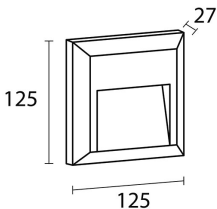

GALLERY IMAGES