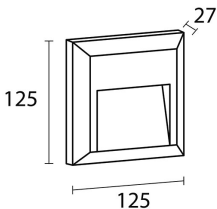

BALIZA EXTERIOR ALUMINIO 1W BLANCA

IMS-07-258

- Aluminio blanco
- 125x125x27mm
- AC 220-240V
- 1W-65lm
- Luz Fría: 6500K

Solicite información: Ref. IMS-07-258
en info@ims.com.es

Categories: [Baliza de pared](#), [Out](#)
Tags: [Baliza](#), [Exterior](#), [Luz Fría](#)

GALLERY IMAGES

ADDITIONAL INFORMATION

Referencia	IMS-07-258
Color	Blanco
Potencia	1W
Flujo	65lm
Temperatura de Color	6500K
Índice de Protección	IP65