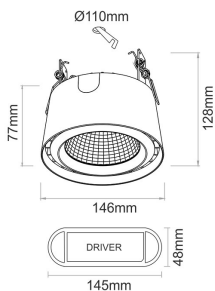

APLIQUE SEMIENRASADO LUZ NATURAL

IMS-06-146

- Aluminio blanco
- 146x77mm
- AC 120-240V
- 40W / 3372 lm
- Luz Natural: 4000K

Solicite información: Ref. IMS-06-146
en info@ims.com.es

Categorías: [Decorativo LED](#), [In](#)
Etiquetas: [Aplique](#), [Interior](#), [Luz Cálida](#)

GALLERY IMAGES

ADDITIONAL INFORMATION

Referencia	IMS-06-146
Color	Blanco
Potencia	40W
Flujo	3372 lm
Temperatura de Color	4000K
Índice de Protección	IP20