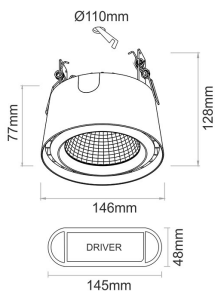

GALLERY IMAGES