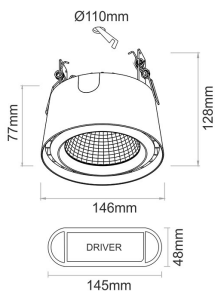

APLIQUE SEMIENRASADO LUZ CÁLIDA

IMS-06-143

- Aluminio blanco
- 146x77mm
- AC 120-240V
- 40W / 2953 lm
- Luz Cálida: 3000K

Solicite información: Ref. IMS-06-143
en info@ims.com.es

Categories: [Decorativo LED](#), [In](#)

Tags: [Aplique](#), [Interior](#), [Luz Cálida](#)

GALLERY IMAGES

ADDITIONAL INFORMATION

Referencia	IMS-06-143
Color	Blanco
Potencia	40W
Flujo	2953 lm
Temperatura de Color	3000K
Índice de Protección	IP20