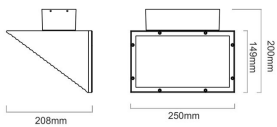

APLIQUE DE PARED 40W NEGRO LUZ FRÍA

IMS-06-142

- Aluminio negro
- 250x200x208mm
- AC 120-240V
- 40W / 4071 lm
- Luz Fría: 5000K

FACTOR POTENCIA 0,9 / CRI ≥80

Solicite información: Ref. IMS-06-142
en info@ims.com.es

Categories: [Decorativo LED](#), [In](#)
Tags: [Aplique](#), [Interior](#), [Luz Fría](#)

GALLERY IMAGES

ADDITIONAL INFORMATION

Referencia	IMS-06-140
Color	Negro
Potencia	40W
Flujo	4071lm
Temperatura de Color	5000K
Índice de Protección	IP65