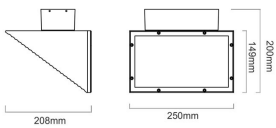

APLIQUE DE PARED 40W NEGRO LUZ CÁLIDA

IMS-06-140

- Aluminio negro
- 250x200x208mm
- AC 120-240V
- 40W / 3680 lm
- Luz Cálida: 2700K

Solicite información: Ref. IMS-06-140
en info@ims.com.es

Categories: [Decorativo LED](#), [In](#)
Tags: [Aplique](#), [Interior](#), [Luz Cálida](#)

GALLERY IMAGES

ADDITIONAL INFORMATION

Referencia	IMS-06-140
Color	Negro
Potencia	40W
Flujo	3680lm
Temperatura de Color	2700K
Índice de Protección	IP65