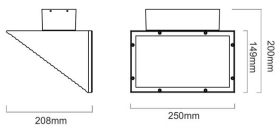

APLIQUE DE PARED 40W BLANCO LUZ CÁLIDA

IMS-06-139

- Aluminio blanco
- 250x200x208mm
- AC 120-240V
- 40W / 3680 lm
- Luz Cálida: 2700K

FACTOR POTENCIA 0,9 / CRI ≥80

Solicite información: Ref. IMS-06-139
en info@ims.com.es

Categories: [Decorativo LED](#), [In](#)

Tags: [Aplique](#), [Interior](#), [Luz Cálida](#)

GALLERY IMAGES

ADDITIONAL INFORMATION

Referencia	IMS-06-139
Color	Blanco
Potencia	40W
Flujo	3680lm
Temperatura de Color	2700K
Índice de Protección	IP65