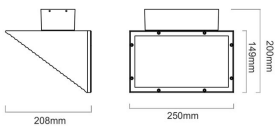

GALLERY IMAGES