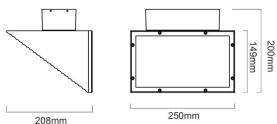

APLIQUE DE PARED 40W BLANCO LUZ FRÍA

IMS-06-141

- Aluminio blanco
- 250x200x208mm
- AC 120-240V
- 40W / 4071 lm
- Luz Fría: 5000K

FACTOR POTENCIA 0,9 / CRI ≥80

Solicite información: Ref. IMS-06-141
en info@ims.com.es

Categorías: [Decorativo LED](#), [In](#)
Etiquetas: [Aplique](#), [Interior](#), [Luz Fría](#)

GALLERY IMAGES

ADDITIONAL INFORMATION

Referencia	IMS-06-141
Color	Blanco
Potencia	40W
Flujo	4071lm
Temperatura de Color	5000K
Índice de Protección	IP65