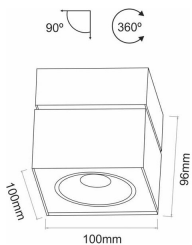

APLIQUE CUADRADO BASCULANTE DE SUPERFICIE NEGRO LUZ NATURAL

IMS-06-157

- Aluminio negro
- 100x100x96mm
- AC 120-240V
- 15W / 1321 lm
- Luz Natural: 4000K

Solicite información: Ref. IMS-06-157
en info@ims.com.es

Categories: [Decorativo LED](#), [In](#)
Tags: [Aplique](#), [Interior](#), [Luz Natural](#)

GALLERY IMAGES

ADDITIONAL INFORMATION

Referencia	IMS-06-157
Color	Negro
Potencia	15W
Flujo	1321 lm
Temperatura de Color	4000K
Índice de Protección	IP20