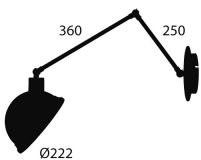

APLIQUE ARTICULADO 3 RÓTULAS DE ALUMINIO, LATÓN Y HIERRO ÓXIDO MATE

IMS-06-187

- Exterior óxido mate texturado, Interior marfil mate texturado
- AC 220-240V
- 60W
- Portalámparas E27
- Compatible LED

Solicite información: Ref. IMS-06-187
en info@ims.com.es

Categories: [Vintage](#), [Vintage de Pared](#)

Tags: [Aplique](#), [retro](#), [vintage](#)

GALLERY IMAGES

ADDITIONAL INFORMATION

Referencia	IMS-06-187
Color	Exterior óxido mate texturado, Interior marfil mate texturado
Potencia	60W
Índice de Protección	IP20