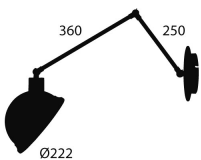

APLIQUE ARTICULADO 3 RÓTULAS DE ALUMINIO, LATÓN Y HIERRO ÓXIDO MATE

IMS-06-187

- Exterior óxido mate texturado, Interior marfil mate texturado
- AC 220-240V
- 60W
- Portalámparas E27
- Compatible LED

Solicite información: Ref. IMS-06-187
en info@ims.com.es

Categorías: [Vintage](#), [Vintage de Pared](#)

Etiquetas: [Aplique](#), [retro](#), [vintage](#)

GALLERY IMAGES

ADDITIONAL INFORMATION

Referencia	IMS-06-187
Color	Exterior óxido mate texturado, Interior marfil mate texturado
Potencia	60W
Índice de Protección	IP20