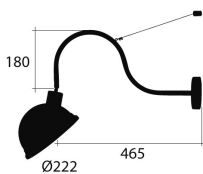

GALLERY IMAGES