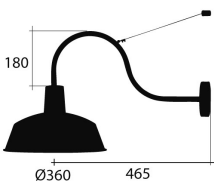

APLIQUE ALUMINIO - Ø360MM NEGRO MATE TEXTURADO

IMS-06-180

- Exterior negro mate texturado, Interior aluminio natural negro
- AC 220-240V
- 60W
- Portalámparas E27
- Compatible LED

Solicite información: Ref. IMS-06-180
en info@ims.com.es

Categories: [Vintage](#), [Vintage de Pared](#)

Tags: [Aplique](#), [retro](#), [vintage](#)

GALLERY IMAGES

ADDITIONAL INFORMATION

Referencia	IMS-06-180
Color	Exterior negro mate texturado, Interior aluminio natural negro
Potencia	60W
Índice de Protección	IP20