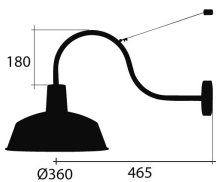

APLIQUE ALUMINIO - Ø360MM COBRE ENVEJECIDO

IMS-06-182

- Cobre envejecido
- AC 220-240V
- 60W
- Portalámparas E27
- Compatible LED

Solicite información: Ref. IMS-06-182
en info@ims.com.es

Categories: [Vintage](#), [Vintage de Pared](#)

Tags: [Aplique](#), [retro](#), [vintage](#)

GALLERY IMAGES

ADDITIONAL INFORMATION

Referencia	IMS-06-182
Color	Cobre envejecido
Potencia	60W
Índice de Protección	IP20